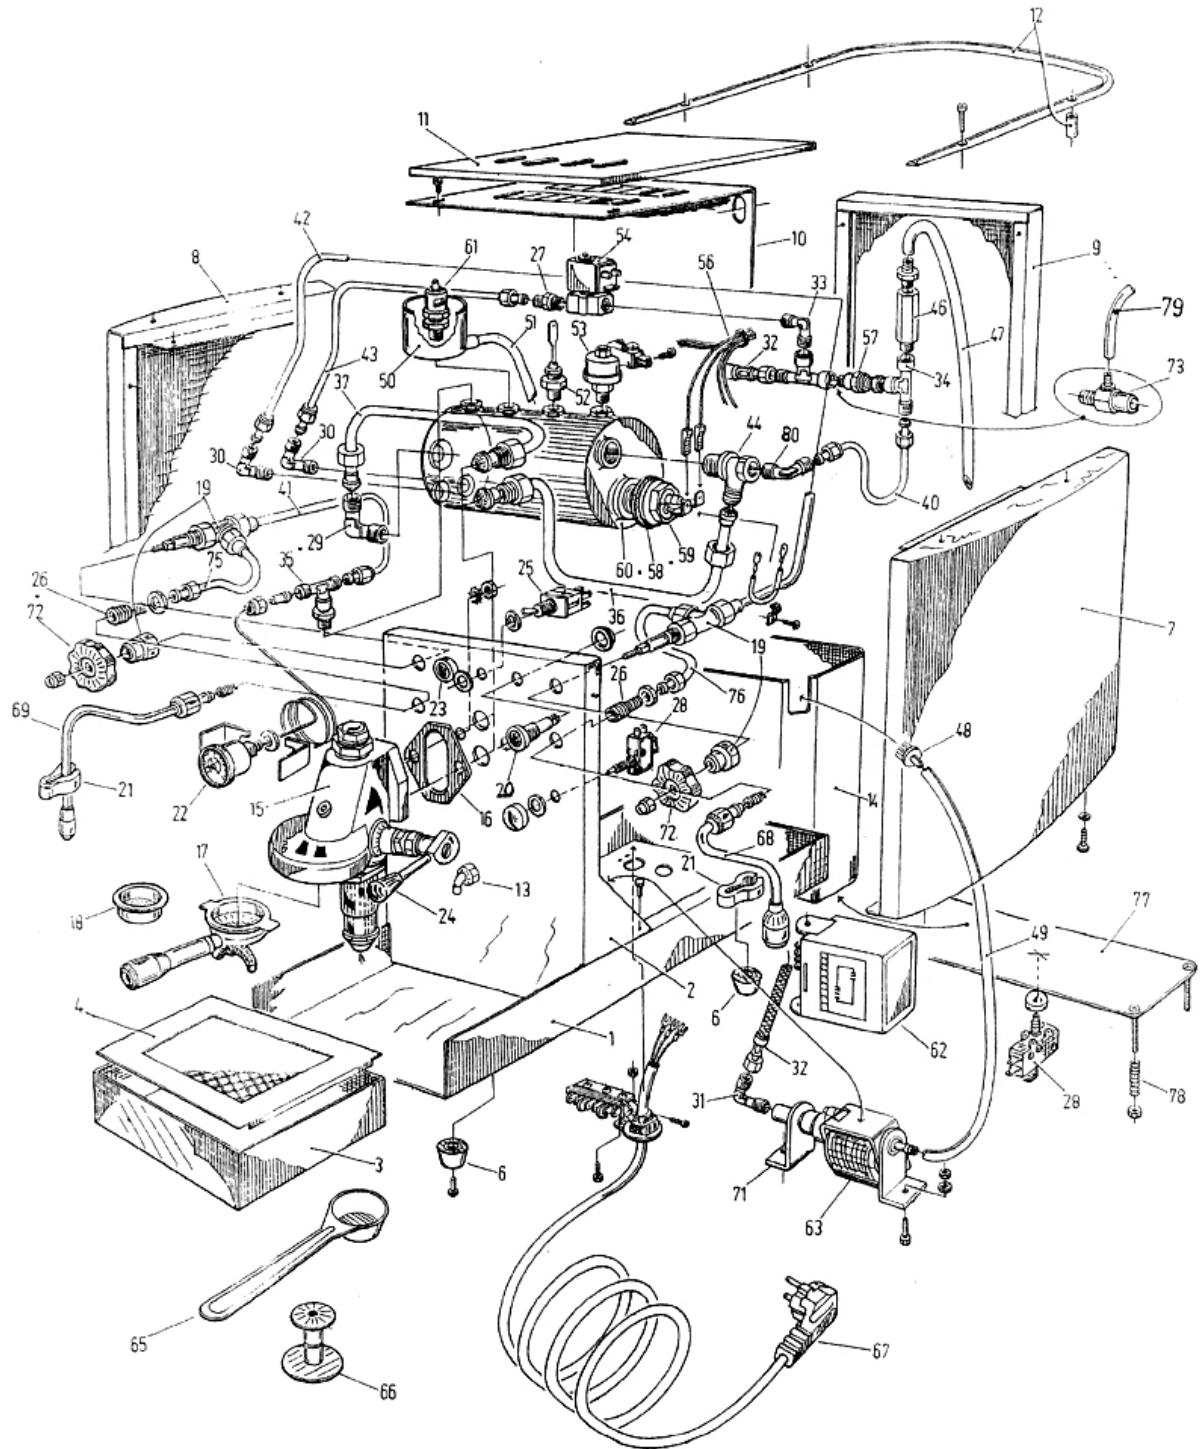

Isomac „Millenium“

MILLENNIUM

Isomac „Millenium“

Nr.	Art Nr.	Bezeichnung
1	000558	Gehäuse (Bodenplatte)
2	000557	Gehäuse (Front)
3	000555	Tropfschale
4	000186	Gitter (Tropfschale)
6	000594	Gummifuß
7	000551	Seitenwand (von vorne, rechte Seite)
8	000552	Seitenwand (von vorne, linke Seite)
9	000553	Rückwand (Gehäuse außen)
10,77	000556	Trennwand (innen)
11	000554	Deckel
12	000343	Reling (mit Halterung)
13	000297	Auslauf Chrom (Sicherheitsventil)
14	000194	Wassertank
15	000739	B ruh köpf komplett
16	000413	Dichtung (Brühkopf- Front)
17/a	000740	1-Ts. Siebträger komplett
17/b	000741	2-Ts. Siebträger komplett
18/a	000707	1-Ts. Sieb
18/b	000848	2-Ts. Sieb
19	000658	Dampfventil komplett
20	000659	Kontrolllampe Grün (Chromhalterung)
•	000131	Kunststoffzange
21		
22	000 134	Manometer bis 1.6 bar
23	000233	Kontrolllampe Rot (Chromhalterung)
24	000414	Kunststoffgriff (Hebel am Brühkopf)
25	000234	An/aus Schalter
26	000647	Verbindungsstück (Kupferrohr- Dampf.)
27	000280	Verbindungsstück (Kupferrohr- M.vent.)
28	000770	Mikroschalter
29	000574	Winkelstück 3/8 MM
30	000572	Winkelstück^ und 1/8 Zoll
31	000571	Winkelstück 1/8 Zoll
32	000324	Druckschlauch
33	000570	Winkelstück 1/8 FF
34	000 1 76	T-Stück 1/8 FFM
35	000575	T-Stück 1/8 MMM
36	000612	Kupferrohr (Boiler- Brühkopf, oben)
37	000613	Kupferrohr (Boiler- Brühkopf, unten)
40	000642	Kupferrohr (Boiler- Überdruckventil)
41	000620	Kupferrohr (Dampfrohr- D.-ventil)
42	000643	Kupferrohr (Boiler- Wasserventü)
43	000641	Kupferrohr (Boiler- Magnetventil)
44	000576	Verbindungsstück 'A, 3/8, 1/8, i/iZoll
46	000170	Überdruckventil
47	000516	Silicon Schlauch
48	000151	Granulatfilter (Wasserenthärter)
49	0005 1 6	Silicon Schlauch
50	000201	Kunststoffschale mit Auslauf
51	000516	Silicon Schlauch
52	000527	Wasserfühler
53	000563	Druckschalter
54	000568	Magnetventil
56	000595	Kabelbaum